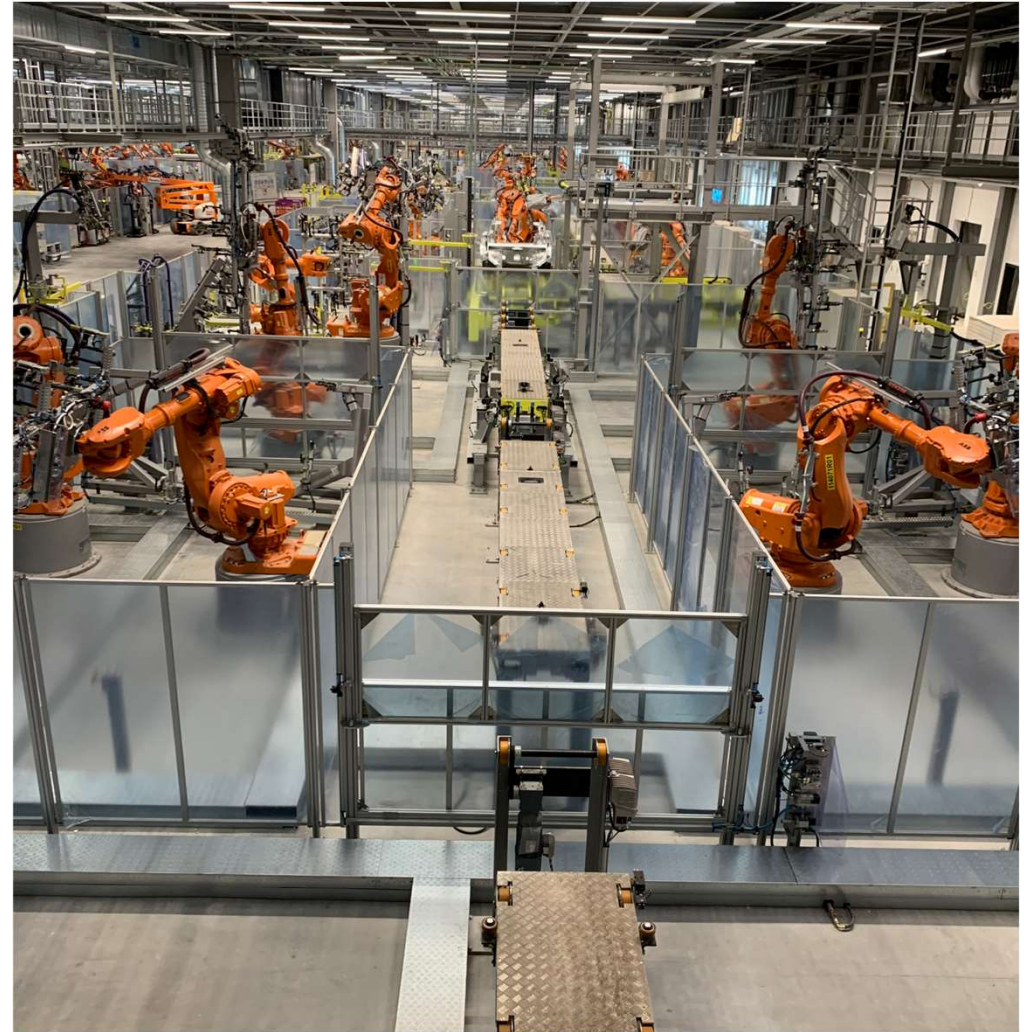

DIGAMA energy s.r.o.

Naše práce

Antonín Frydrych , Podvalský Zdeněk

02/2023

Porsche

MACAN

- Výstavba nových svařovacích linek karoserií pro firmu SEL-SOLUTION
- Montáž kabelových tras, pokládka kabelů, zapojování kabelů (HARTING, MOVIPRO, MOVIFIT, Profinet)
- Uvedení do provozu za pomoci IT a SPS

Porsche

MACAN

- Výstavba nových svařovacích linek karoserií pro firmu SEL-SOLUTION
- Montáž kabelových tras, pokládka kabelů, zapojování kabelů (HARTING, MOVIPRO, MOVIFIT, Profinet)
- Uvedení do provozu za pomoci IT a SPS

- Výstavba nových dopravníků karoserií lakovny pro firmu SPS service
- Montáž kabelových tras, pokládka kabelů, zapojování kabelů (HARTING, MOVIPRO, MOVIFIT, Profinet)
- Uvedení do provozu za pomoci IT a SPS

Škoda

Dopravník karoserií

- Výstavba nových dopravníků karoserií svařovny pro firmu SEL-SOLUTION
- Montáž kabelových tras, pokládka kabelů, zapojování kabelů (HARTING, MOVIPRO, MOVIFIT, Profinet)
- Uvedení do provozu za pomoci IT a SPS