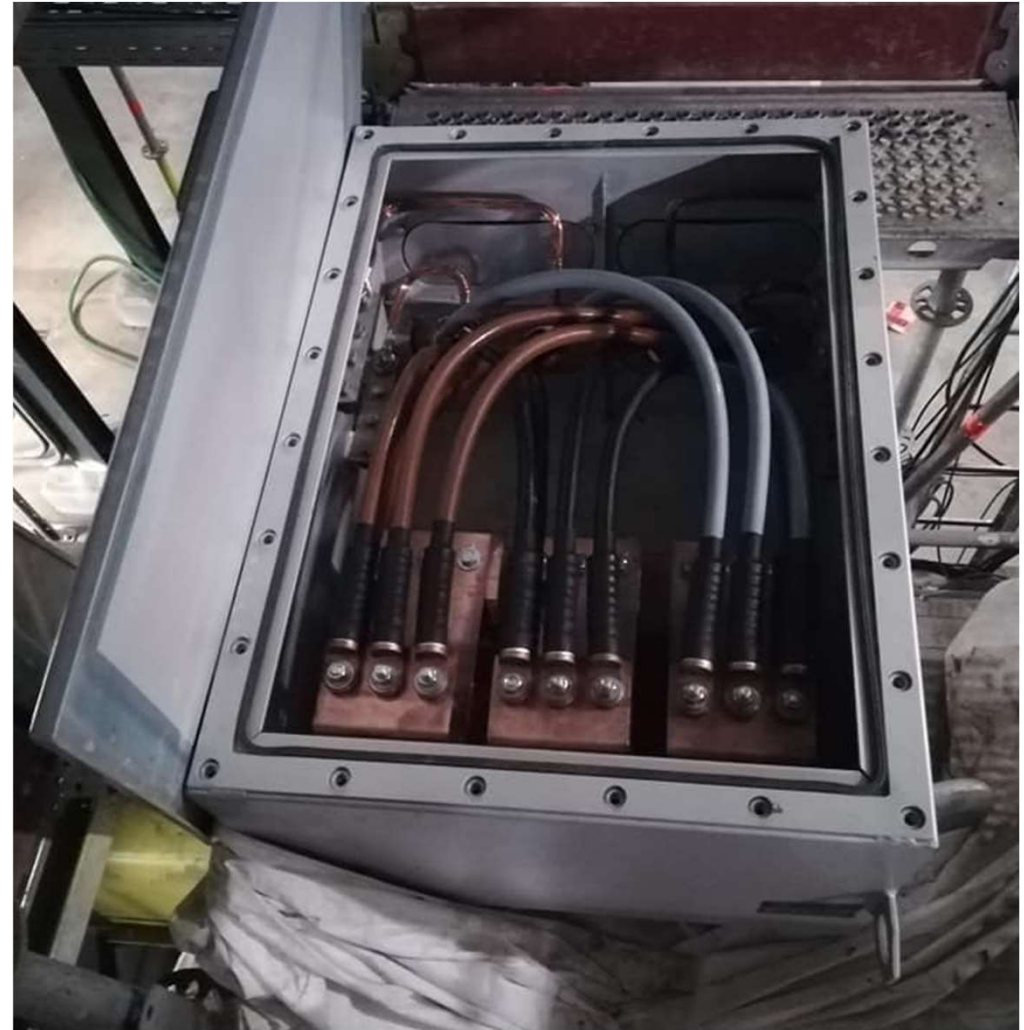

Porsche

MACAN

- Výstavba nových svařovacích linek karoserií pro firmu SEL-SOLUTION
- Montáž kabelových tras, pokládka kabelů, zapojování kabelů (HARTING, MOVIPRO, MOVIFIT, Profinet)
- Uvedení do provozu za pomoci IT a SPS

HOFOR

Dánsko - Kodaň

Výstavba Bioelektrárny

Výstavba kabelových tras

Pokládka kabelů

Zapojování kabelů - NN, VN

Škoda

Výstavba dopravníků

- Výstavba nových dopravníků karoserií lakovny pro firmu SPS service
- Montáž kabelových tras, pokládka kabelů, zapojování kabelů (HARTING, MOVIPRO, MOVIFIT, Profinet)
- Uvedení do provozu za pomoci IT a SPS

Škoda

Dopravník karoserií

- Výstavba nových dopravníků karoserií svařovny pro firmu SEL-SOLUTION
- Montáž kabelových tras, pokládka kabelů, zapojování kabelů (HARTING, MOVIPRO, MOVIFIT, Profinet)
- Uvedení do provozu za pomoci IT a SPS