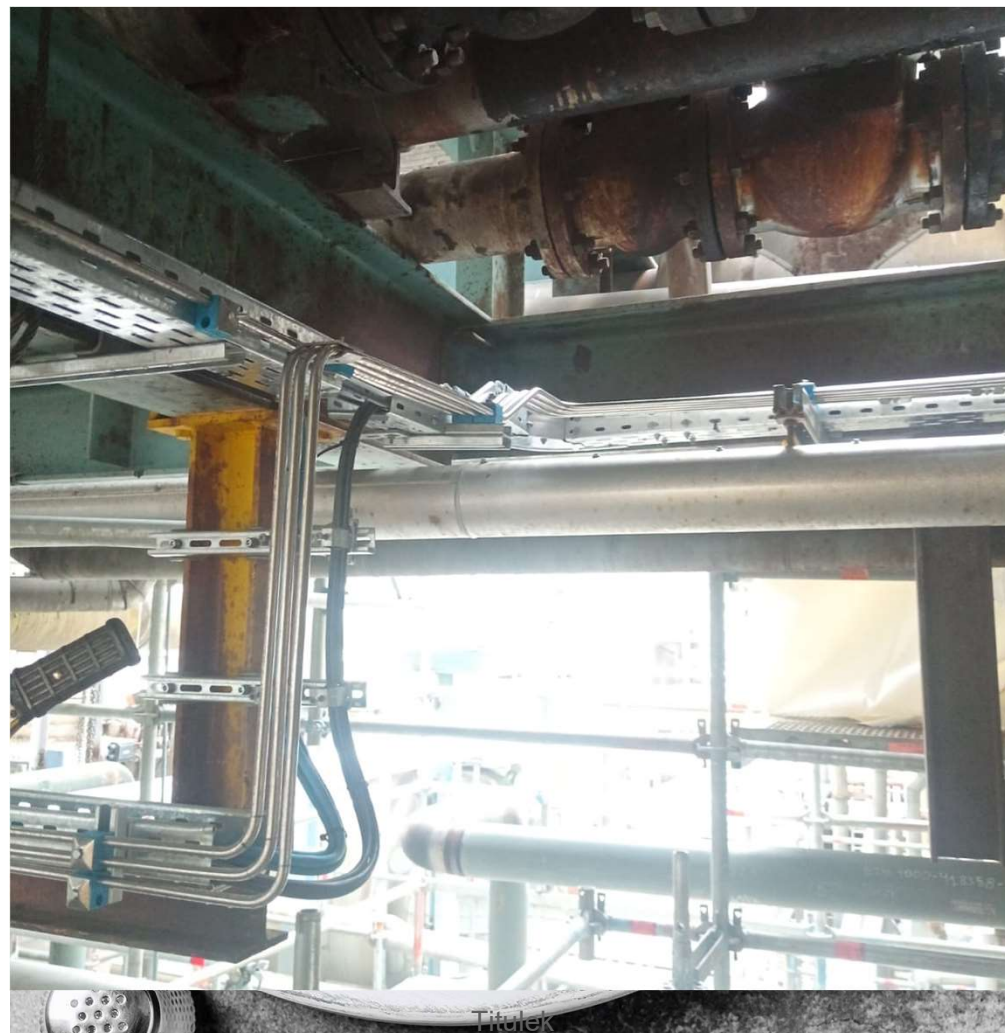

Porsche

MACAN

- Výstavba nových svařovacích linek karoserií pro firmu SEL-SOLUTION
- Montáž kabelových tras, pokládka kabelů, zapojování kabelů (HARTING, MOVIPRO, MOVIFIT, Profinet)
- Uvedení do provozu za pomoci IT a SPS

- Výstavba nových dopravníků karoserií lakovny pro firmu SPS service
- Montáž kabelových tras, pokládka kabelů, zapojování kabelů (HARTING, MOVIPRO, MOVIFIT, Profinet)
- Uvedení do provozu za pomoci IT a SPS

Škoda

Dopravník karoserií

- Výstavba nových dopravníků karoserií svařovny pro firmu SEL-SOLUTION
- Montáž kabelových tras, pokládka kabelů, zapojování kabelů (HARTING, MOVIPRO, MOVIFIT, Profinet)
- Uvedení do provozu za pomoci IT a SPS

BayernOil

Neustadt an der Donau

Montáž impulzivního potrubí

Montáž kabelových tras

Tahání ,zapojování kabelů MaR

Digama energy s.r.o.

Nabízí

- Montáž elektroinstalací rodinných domů, průmyslových hal , automotive
- Zámečnické práce
- Zednické práce