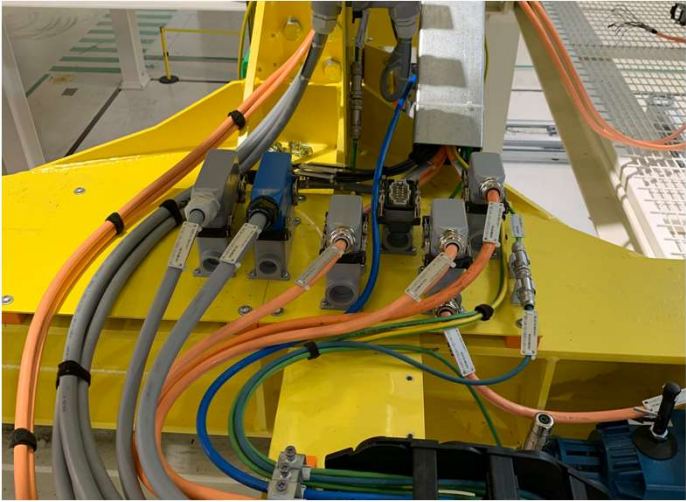

Porsche

MACAN

- Výstavba nových svařovacích linek karoserií pro firmu SEL-SOLUTION
- Montáž kabelových tras, pokládka kabelů, zapojování kabelů (HARTING, MOVIPRO, MOVIFIT, Profinet)
- Uvedení do provozu za pomoci IT a SPS

HOFOR

Dánsko - Kodaň

Výstavba Bioelektrárny

Výstavba kabelových tras

Pokládka kabelů

Zapojování kabelů - NN, VN

Škoda

Výstavba dopravníků

- Výstavba nových dopravníků karoserií lakovny pro firmu SPS service
- Montáž kabelových tras, pokládka kabelů, zapojování kabelů (HARTING, MOVIPRO, MOVIFIT, Profinet)
- Uvedení do provozu za pomoci IT a SPS

Škoda

Dopravník karoserií

- Výstavba nových dopravníků karoserií svařovny pro firmu SEL-SOLUTION
- Montáž kabelových tras, pokládka kabelů, zapojování kabelů (HARTING, MOVIPRO, MOVIFIT, Profinet)
- Uvedení do provozu za pomoci IT a SPS