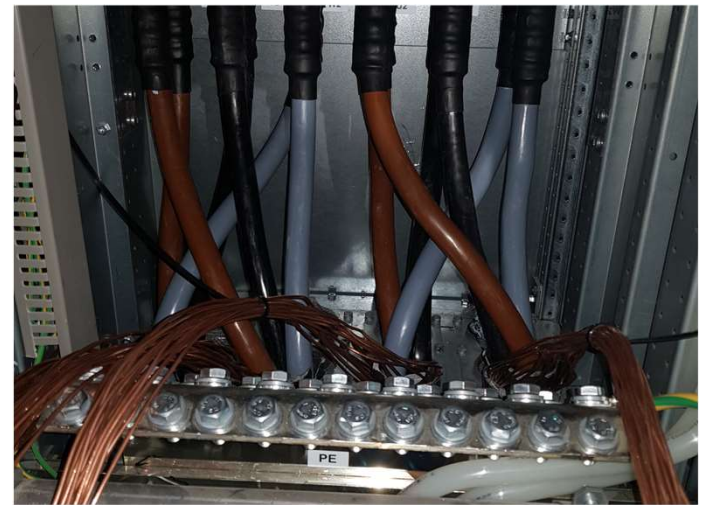

Porsche

MACAN

- Výstavba nových svařovacích linek karoserií pro firmu SEL-SOLUTION
- Montáž kabelových tras, pokládka kabelů, zapojování kabelů (HARTING, MOVIPRO, MOVIFIT, Profinet)
- Uvedení do provozu za pomoci IT a SPS

HOFOR

Dánsko - Kodaň

Výstavba Bioelektrárny

Výstavba kabelových tras

Pokládka kabelů

Zapojování kabelů - NN, VN

Škoda

Výstavba dopravníků

- Výstavba nových dopravníků karoserií lakovny pro firmu SPS service
- Montáž kabelových tras, pokládka kabelů, zapojování kabelů (HARTING, MOVIPRO, MOVIFIT, Profinet)
- Uvedení do provozu za pomoci IT a SPS

Škoda

Dopravník karoserií

- Výstavba nových dopravníků karoserií svařovny pro firmu SEL-SOLUTION
- Montáž kabelových tras, pokládka kabelů, zapojování kabelů (HARTING, MOVIPRO, MOVIFIT, Profinet)
- Uvedení do provozu za pomoci IT a SPS