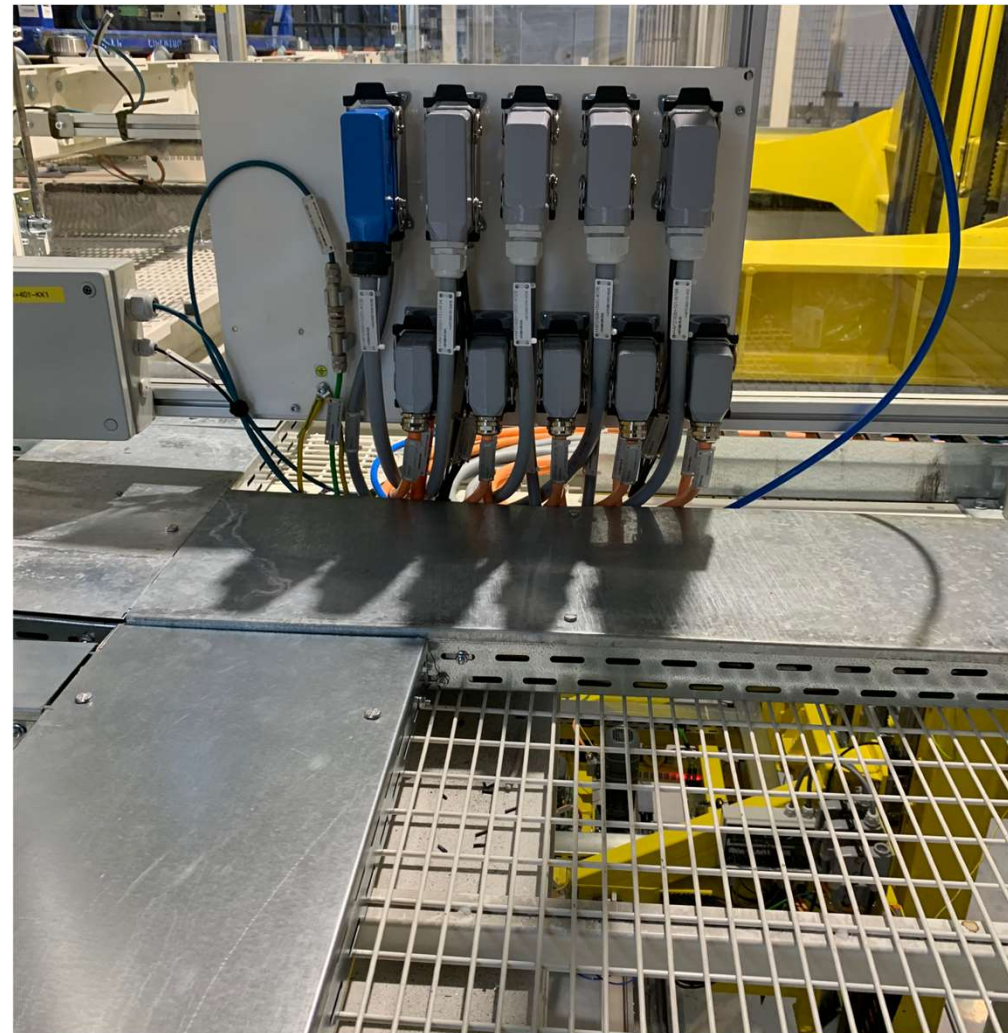

DIGAMA energy s.r.o.

Naše práce

Antonín Frydrych , Podvalský Zdeněk

02/2023

Porsche

MACAN

- Výstavba nových svařovacích linek karoserií pro firmu SEL-SOLUTION
- Montáž kabelových tras, pokládka kabelů, zapojování kabelů (HARTING, MOVIPRO, MOVIFIT, Profinet)
- Uvedení do provozu za pomoci IT a SPS

Porsche

MACAN

- Výstavba nových svařovacích linek karoserií pro firmu SEL-SOLUTION
- Montáž kabelových tras, pokládka kabelů, zapojování kabelů (HARTING, MOVIPRO, MOVIFIT, Profinet)
- Uvedení do provozu za pomoci IT a SPS

Škoda

Dopravník baterií

- Výstavba nových dopravníků baterií SPS servise
- Montáž kabelových tras, pokládka kabelů, zapojování kabelů (HARTING, MOVIPRO, MOVIFIT, Profinet)
- Uvedení do provozu za pomoci IT a SPS

Škoda

Dopravník karoserií

- Výstavba nových dopravníků karoserií svařovny pro firmu SEL-SOLUTION
- Montáž kabelových tras, pokládka kabelů, zapojování kabelů (HARTING, MOVIPRO, MOVIFIT, Profinet)
- Uvedení do provozu za pomoci IT a SPS