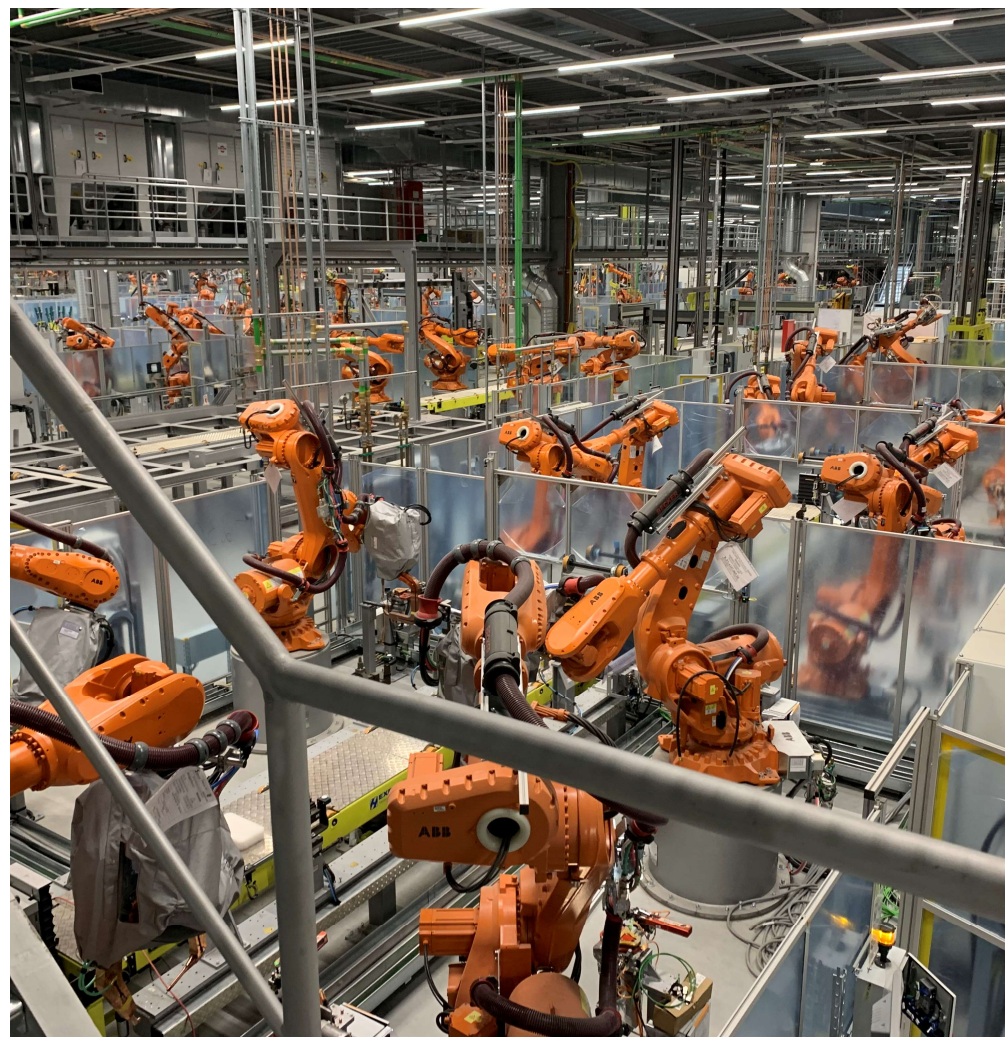

DIGAMA energy s.r.o.

Naše práce

Antonín Frydrych , Podvalský Zdeněk

02/2023

Porsche

MACAN

- Výstavba nových svařovacích linek karoserií pro firmu SEL-SOLUTION
- Montáž kabelových tras, pokládka kabelů, zapojování kabelů (HARTING, MOVIPRO, MOVIFIT, Profinet)
- Uvedení do provozu za pomoci IT a SPS

Porsche

MACAN

- Výstavba nových svařovacích linek karoserií pro firmu SEL-SOLUTION
- Montáž kabelových tras, pokládka kabelů, zapojování kabelů (HARTING, MOVIPRO, MOVIFIT, Profinet)
- Uvedení do provozu za pomoci IT a SPS

- Výstavba nových dopravníků karoserií lakovny pro firmu SPS service
- Montáž kabelových tras, pokládka kabelů, zapojování kabelů (HARTING, MOVIPRO, MOVIFIT, Profinet)
- Uvedení do provozu za pomoci IT a SPS

Škoda

Dopravník karoserií

- Výstavba nových dopravníků karoserií svařovny pro firmu SEL-SOLUTION
- Montáž kabelových tras, pokládka kabelů, zapojování kabelů (HARTING, MOVIPRO, MOVIFIT, Profinet)
- Uvedení do provozu za pomoci IT a SPS